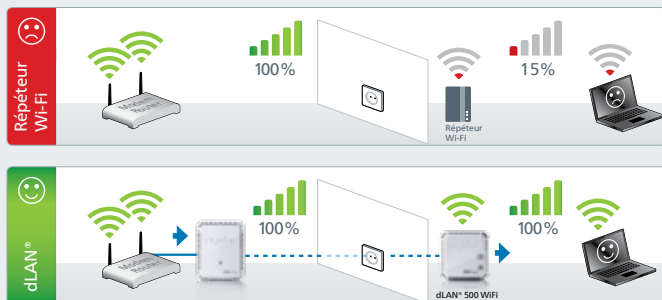

dLAN® 500 WiFi

dLAN® 500 WiFi
Starter Kit

dLAN® 500 WiFi
Network Kit

devolo

Highlights:

- Enfin la réception Wi-Fi dans chaque pièce de la maison. Rapide et stable, là où vous en avez besoin.
- Contourne murs et plafonds sans détérioration du signal. Couverture Wi-Fi intégrale jusque dans les coins les plus reculés de la maison.
- La connexion Wi-Fi optimale pour les smartphones, les ordinateurs portables et les tablettes. Sans à-coups! Sans flux saccadés!
- Installation simple comme bonjour. Déballez, branchez, surfer.
- Le port Ethernet vous permet de connecter vos appareils électroniques multimédia (console de jeu, TV, récepteur de média) à Internet en utilisant un câble Ethernet.
- L'application intuitive vous aide à administrer votre réseau personnel de manière optimale (contrôle parental, accès invité, programmation horaire du réseau Wi-Fi).
- Misez sur le numéro 1: déjà plus de 10 millions de clients devolo dLAN® satisfaits dans le monde.
- 3 ans de garantie.

Voici pourquoi le dLAN® 500 WiFi est meilleur qu'un répéteur Wi-Fi:

devolo utilise le réseau électrique 220V pour transférer le signal de la box vers dLAN® 500 WiFi sans obstacles. Ce réseau est stable et rapide. En effet, la bande passante de votre connexion ADSL est disponible à dans chaque prise de courant. Dans laquelle un adaptateur dLAN® 500 WiFi est branché. Tout à l'inverse d'un répéteur Wi-Fi qui ne fait que relayer un signal déjà affaibli ; avec comme résultat une très mauvaise qualité de réception!