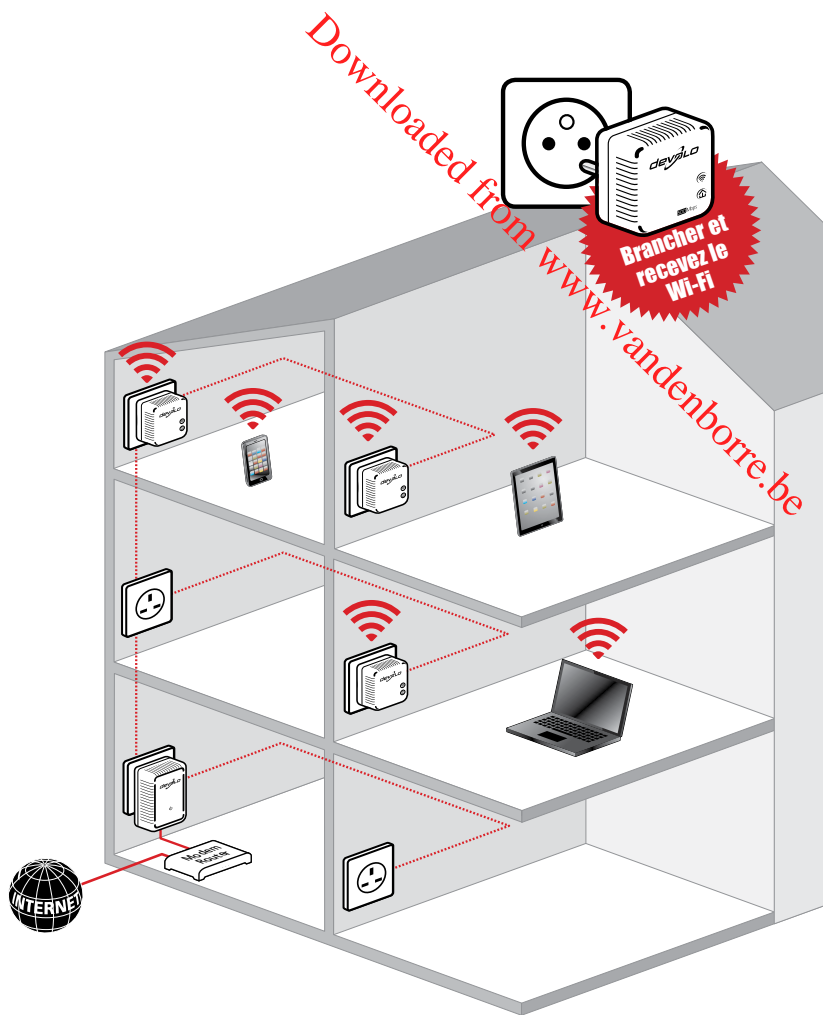

dLAN® 500 WiFi

Downloaded from www.vandenborre.be

Enfin: LE WI-FI PARTOUT!

- ✓ Simplicité révolutionnaire
- ✓ Réception maximale pour les smartphones, tablettes et ordinateurs portables
- ✓ Enfin le Wi-Fi dans chaque pièce

dLAN® 500 WiFi

dLAN® 500 WiFi
Starter Kit

dLAN® 500 WiFi
Network Kit

devolo

Highlights:

- Enfin la réception Wi-Fi dans chaque pièce de la maison. Rapide et stable, là où vous en avez besoin.
- Contourne murs et plafonds sans détérioration du signal. Couverture Wi-Fi intégrale jusque dans les coins les plus reculés de la maison.
- La connexion Wi-Fi optimale pour les smartphones, les ordinateurs portables et les tablettes. Sans à-coups! Sans flux saccadés!
- Installation simple comme bonjour. Déballez, branchez, surfer.
- Le port Ethernet vous permet de connecter vos appareils électroniques multimédia (console de jeu, TV, récepteur de média) à Internet en utilisant un câble Ethernet.
- L'application intuitive vous aide à administrer votre réseau personnel de manière optimale (contrôle parental, accès invité, programmation horaire du réseau Wi-Fi).
- Misez sur le numéro 1: déjà plus de 10 millions de clients devolo dLAN® satisfaits dans le monde.
- 3 ans de garantie.

Voici pourquoi le dLAN® 500 WiFi est meilleur qu'un répéteur Wi-Fi:

devolo utilise le réseau électrique 220V pour transférer le signal de la box vers dLAN® 500 WiFi sans obstacles. Ce réseau est stable et rapide. En effet, la bande passante de votre connexion ADSL est disponible à dans chaque prise de courant. Dans laquelle un adaptateur dLAN® 500 WiFi est branché. Tout à l'inverse d'un répéteur Wi-Fi qui ne fait que relayer un signal déjà affaibli ; avec comme résultat une très mauvaise qualité de réception!